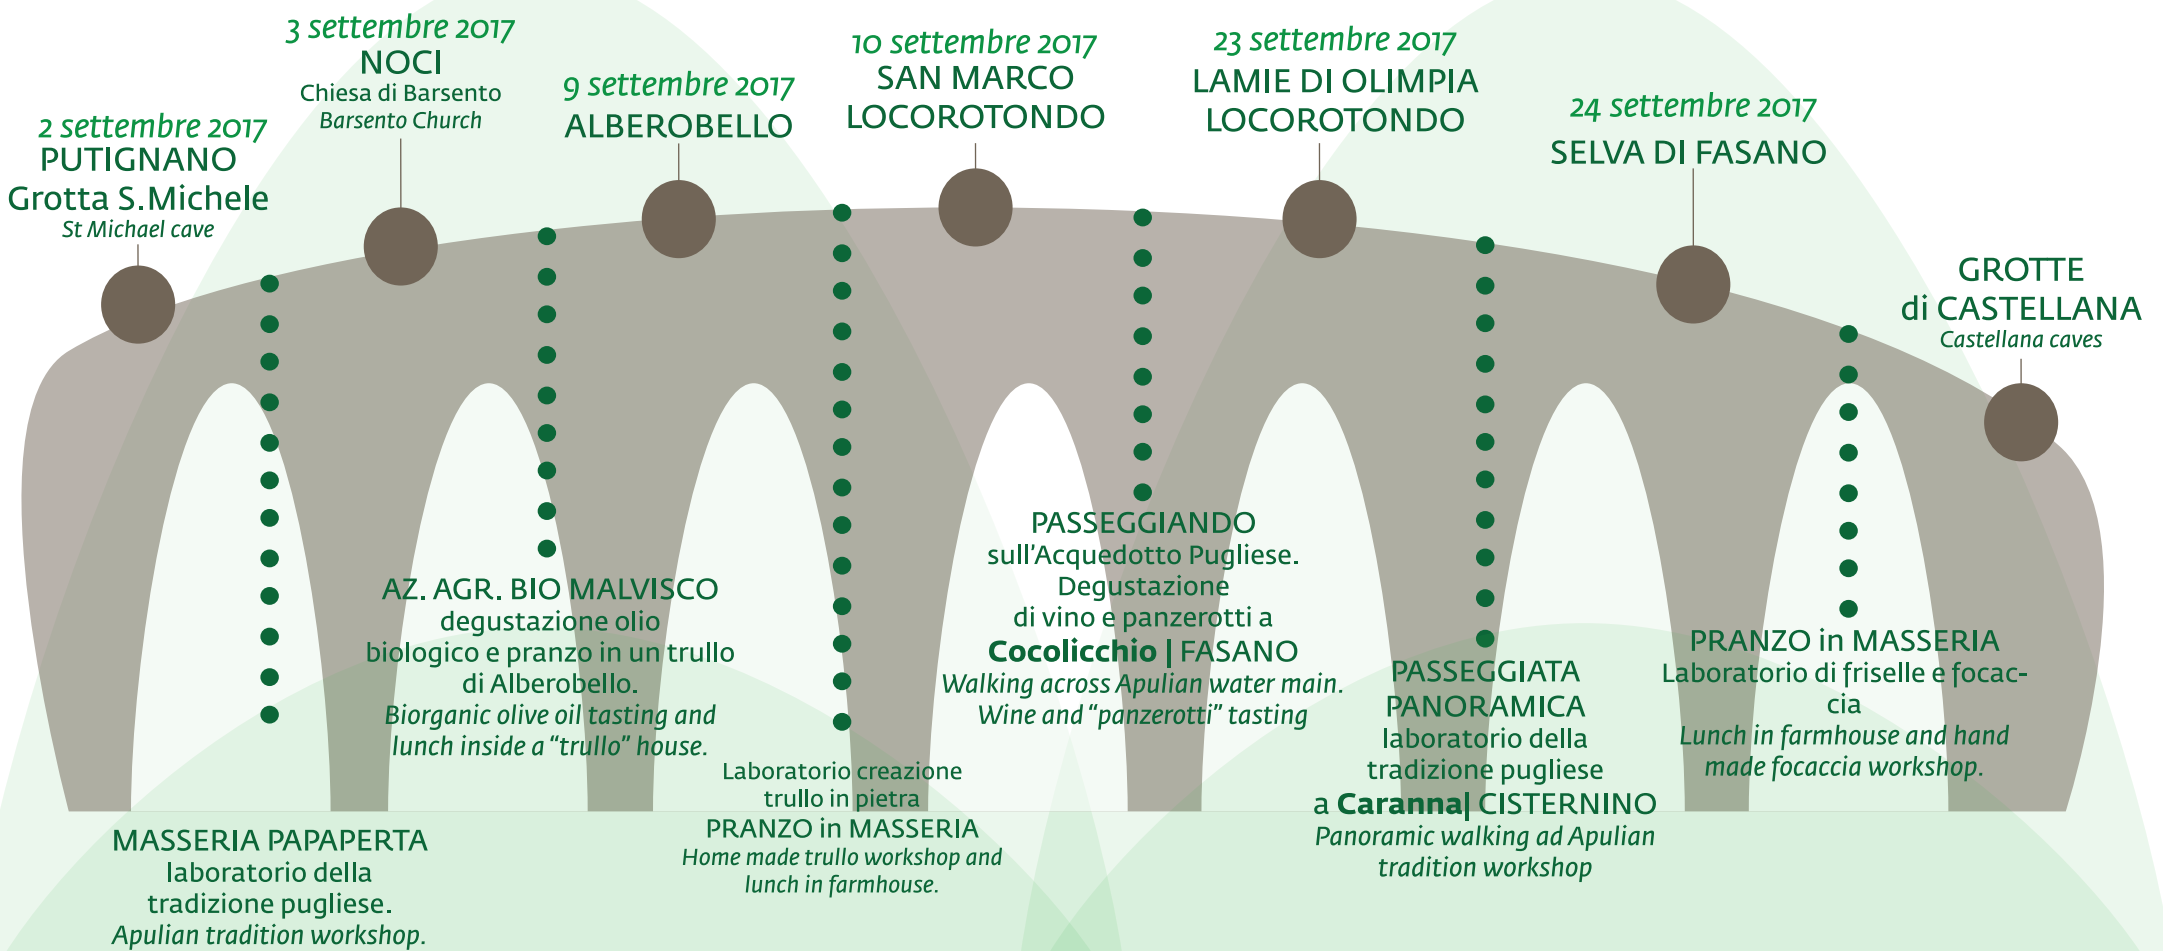

PUGLIA Slow TOUR

pugliaslowtour.com

InPuglia365

La tua estate oltre il mare
Your summer beyond the sea